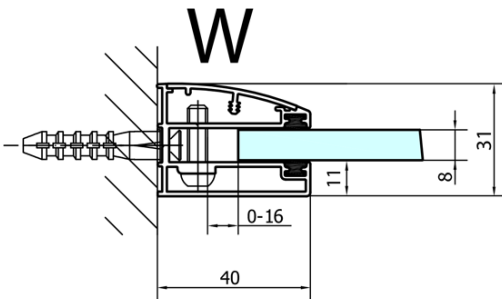

Produktový list

Objednací kód: **FL5290R**

FORTIS LINE čtvrtkruhová sprchová zástěna
1200x900x2000, pravá

FL5090L

FL5090R

	A	B	C
FL5090L/R	985-1001	979-995	≈450
FL5190L/R	1085-1101	1079-1095	≈550
FL5290L/R	1185-1201	1179-1195	≈650