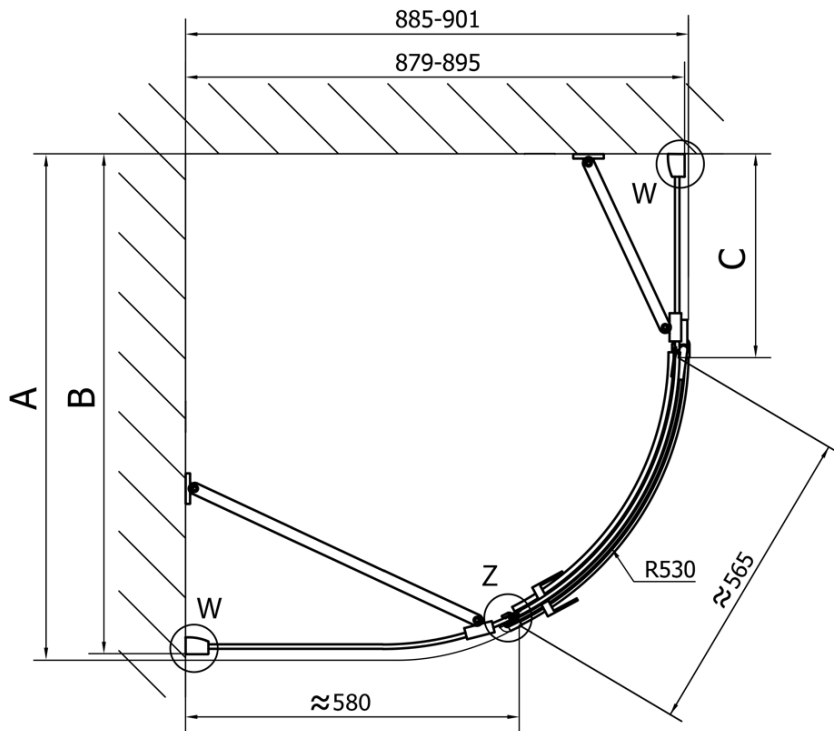

Produktový list

Objednací kód: **FL5290R**

FORTIS LINE čtvrtkruhová sprchová zástěna
1200x900x2000, pravá

FL5090L

FL5090R

	A	B	C
FL5090L/R	985-1001	979-995	≈450
FL5190L/R	1085-1101	1079-1095	≈550
FL5290L/R	1185-1201	1179-1195	≈650