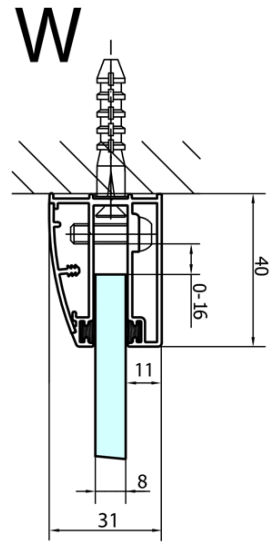

Produktový list

Objednací kód: **FL5290R**

FORTIS LINE čtvrtkruhová sprchová zástěna
1200x900x2000, pravá

FL5090L

FL5090R

	A	B	C
FL5090L/R	985-1001	979-995	≈450
FL5190L/R	1085-1101	1079-1095	≈550
FL5290L/R	1185-1201	1179-1195	≈650